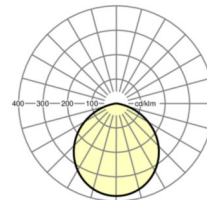

CARACTÉRISTIQUES

Numéro de commande	37693104140
Numéro EAN	4020863472888
Tarif des douanes	94051190
Marque de certification	IP 20, Classe d'isolation I, F, Intérieur, CE
Degré de résistance aux chocs IK	IK02
Température ambiante	ta 25°C
Durée de la garantie	5 Années

ÉLECTROTECHNIQUE

Ballast	Pilote électronique (1 pièce)
Puissance du système	28W
Tension secteur	230V/50Hz
Disjoncteur (courant de appel)	27 unités/B10, 44 unités/B16, 41 unités/C10, 66 unités/C16
Classe de efficacité énergétique/Source de lumière	D

ÉCLAIRAGISME

Équipement	LED, Rendu des couleurs/Température de couleur CRI ≥ 80 / 4000K
Tolérance de localisation chromatique (MacAdam)	3SDCM
Groupe de risque photobiologique (Luminaire)	RG0
Flux lumineux nominal	3037lm
Longévité des sources LED	50000h L85/B10 (Tq 25°C), 75000h L80/B10 (Tq 25°C)
Efficacité lumineuse du luminaire	107lm/W
Angle de rayonnement	110°
UGR trans./long.	27.8 / 27.8

MÉCANIQUE

Couleur du boîtier	blanc
Cotes (Long.xLarg.xH/DxH)	230mm x 115mm
Poids (net)	3.15kg
Type de montage	Montage individuel en saillie au plafond

Dimensions

H	115 mm	Hauteur
D	230 mm	Diamètre

LIEN PROFOND

<https://www.regiolux.de/fr/article/37693104140>